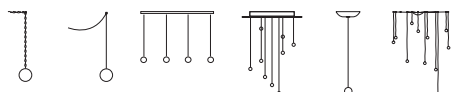

APOCALISSE

Fornisce luce diretta verso il basso tramite LED integrato. E' realizzata in alluminio anodizzato in tre finiture: naturale, nero e bianco. Sono disponibili due diverse misure.

Provides direct light downwards by means of an integrated LED. It is in anodized aluminium in three finishes: natural, black and white. It is available in two sizes.

Design Pepe Tanzi, 2009

Universo Outdoor Barraled Lumieraled Miniled Sciemeled LED

Ø 30 cm
H 8 cm

12 LED
2400lm
3000°K

Ø 17,2 cm
H 5,3 cm

6 LED
1200lm
3000°K

Pricelist page
164